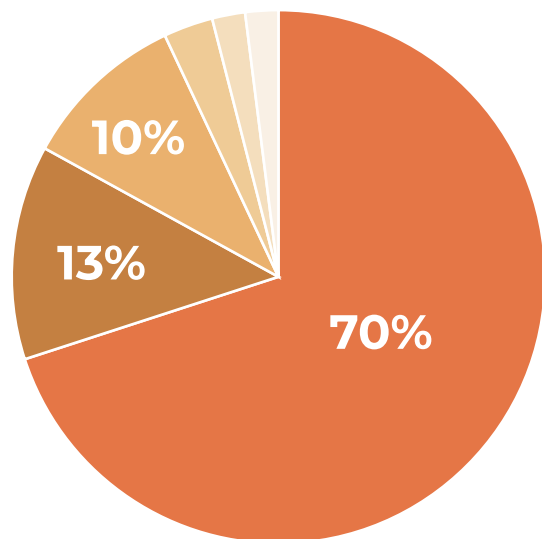

150₽ СРЕДНИЙ ЧЕК С ОДНОГО АВТОМОБИЛЯ