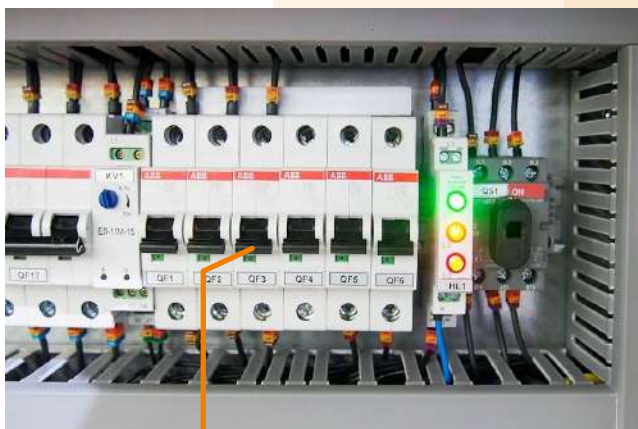

ВНУТРЕННИЕ ЭЛЕМЕНТЫ СИЛОВОГО БЛОКА

Модульный автоматический выключатель

предназначено для защиты цепей от перегрузок и коротких замыканий, защиты индуктивных нагрузок с низким импульсным током. Монтируется на DIN-рейку, 1 фазан