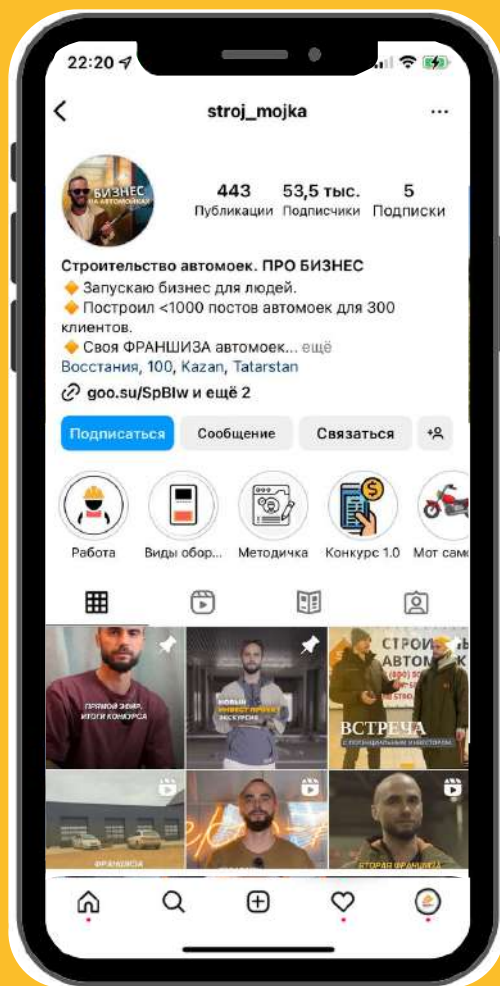

16:20

СКОЛЬКО БУДЕТ
СТОИТЬ МОЙКА
НА 4 ПОСТА?

ПОДРОБНЕЕ